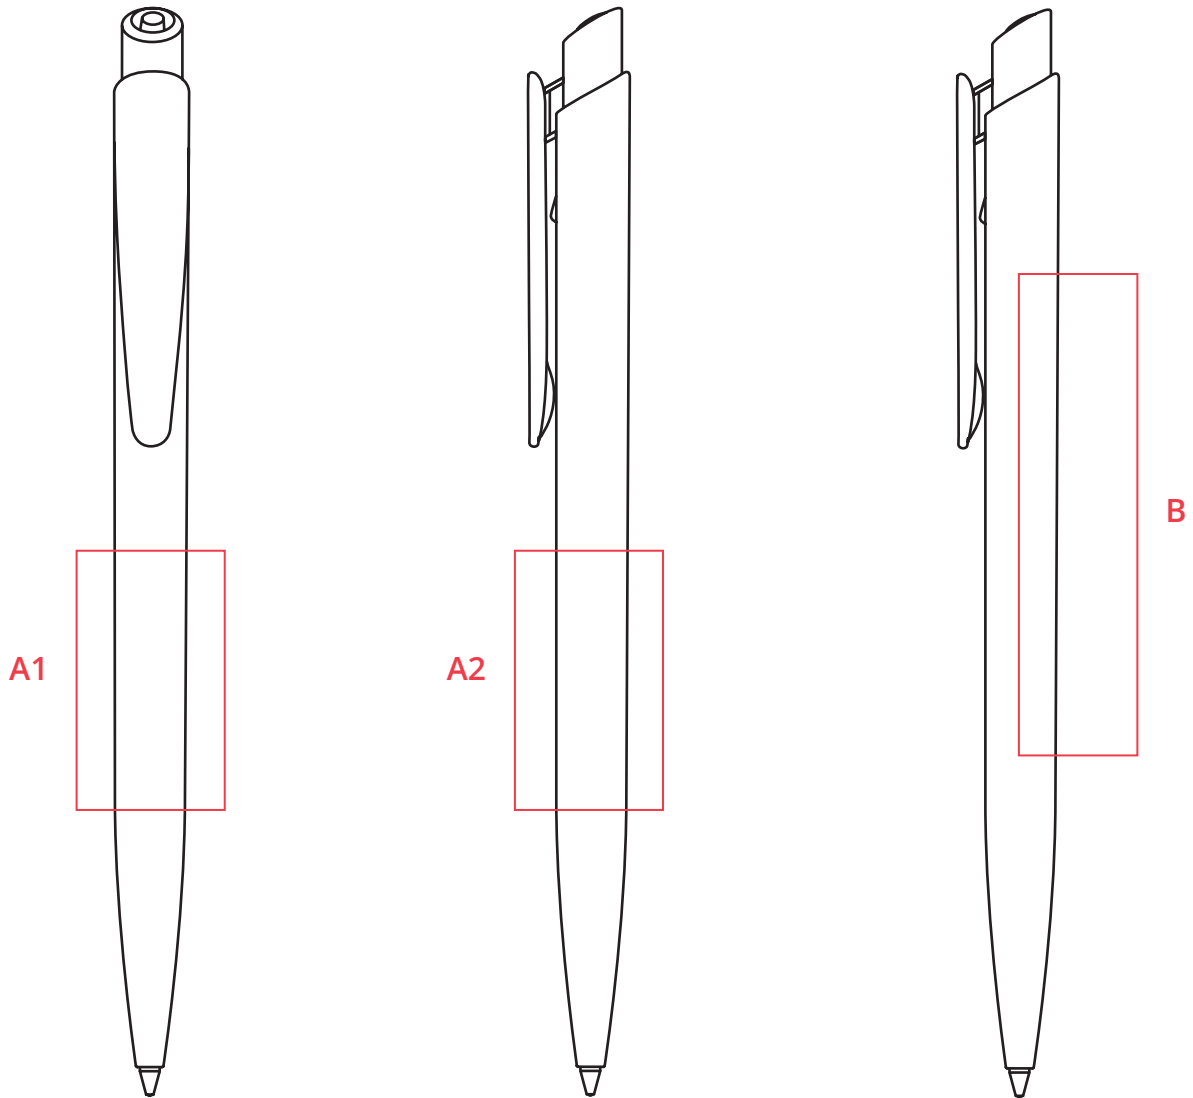

Standskizze - Kugelschreiber Senator

Modell: 2600 - Dart\_polished

Druckfläche A1 - A2: 35 x 20mm

Druckfläche B: 65 x 12mm

Mögliche Farben